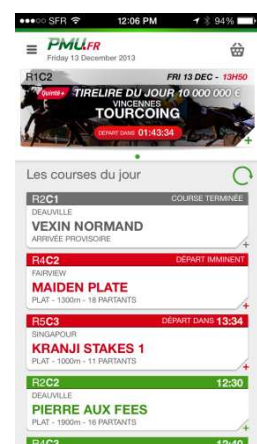

Pour télécharger l'application PMU hippique, rendez-vous sur le store d'Apple ou sur pmumobile.fr pour les smartphones Android.